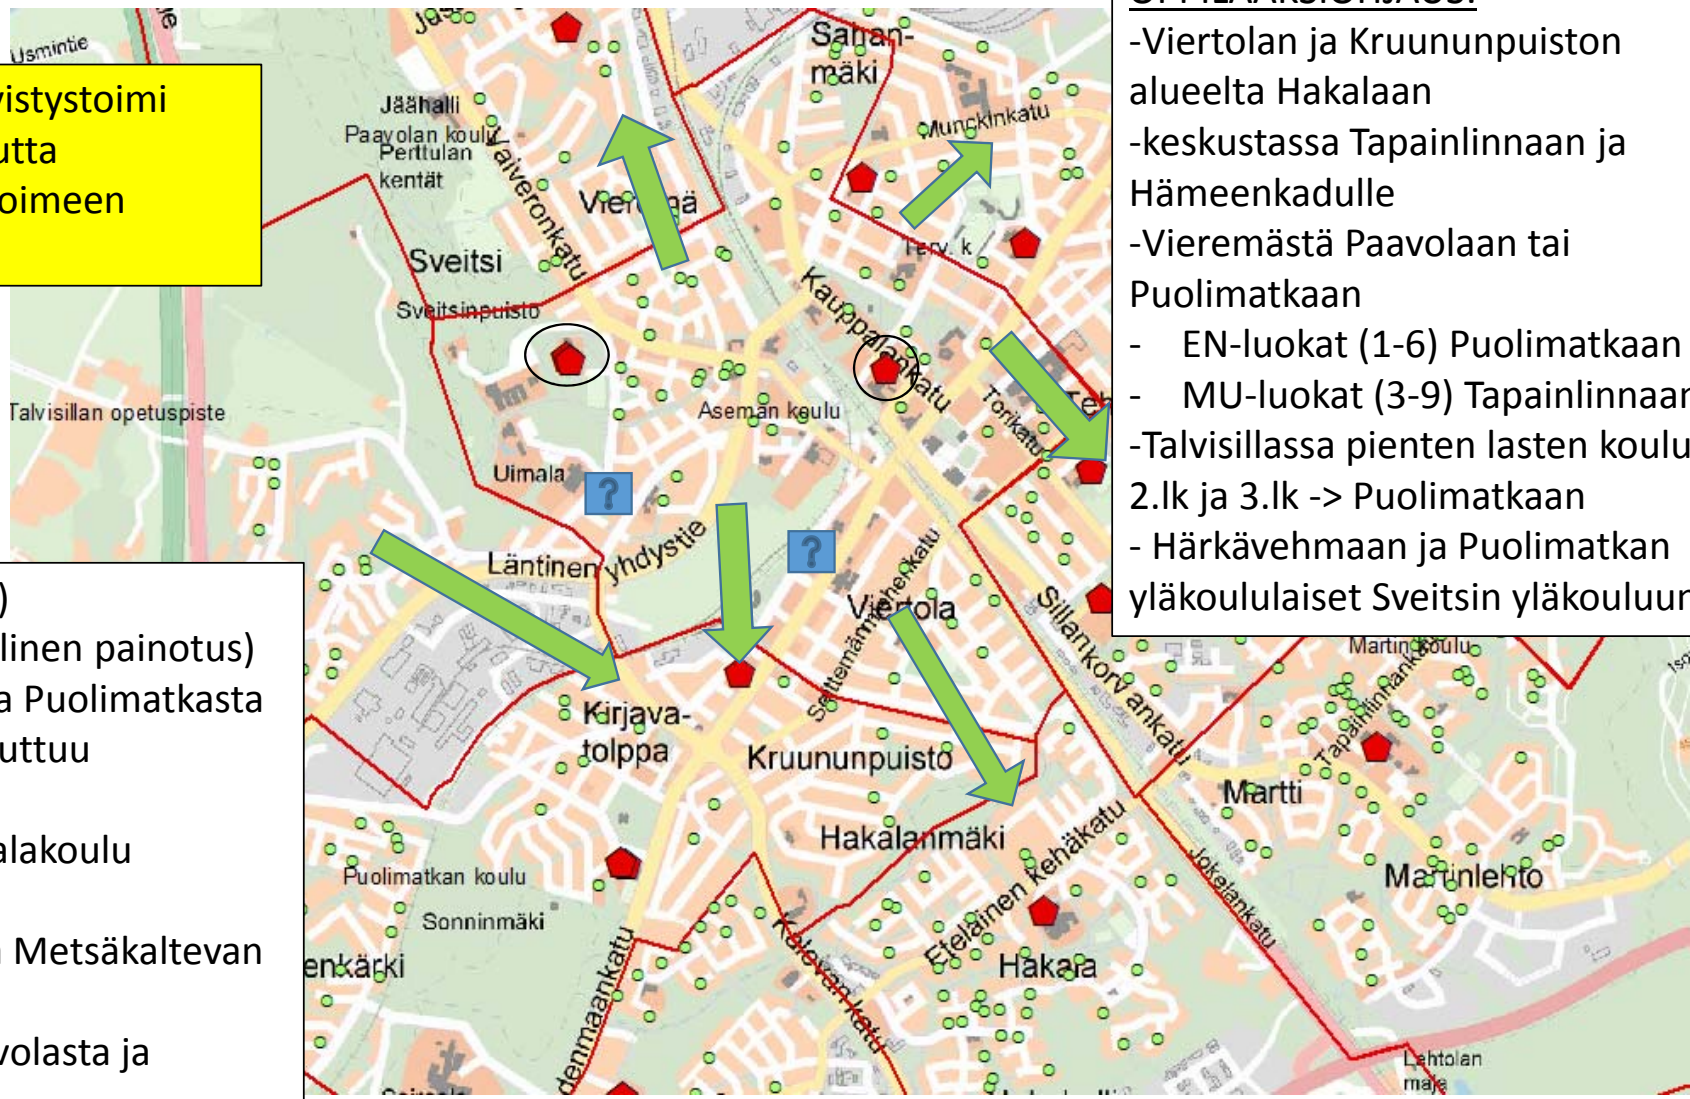

B-vaihtoehto

- Aseman koululla,
- ilman Härkävehmaan koulua

Investoinnit:

Aseman koulun peruskorjaus/uudisrakennus
Tapainlinnan laajennus
Puolimatkan laajennus

Päätetään A tai B

Palveluverkkoselvityksessä ei oteta kantaa, mitä mahdollisesti tyhjiksi jääville rakennuksille tehdään jatkossa

Oppilaaksiohjaus muuttuu koko kaupungissa!

Toteutetaan joustavasti.

Tavoite:

vähintään 2-sarjaisuus alakoulussa ja 5-sarjaisuus yläkoulussa

VAIHTOEHTO A: Ilman Aseman koulua ja ilman Härkävehmaan koulua

Aseman puukoulu säilyy, sivistustoimi selvittää tilojen mahdollisuutta esim. varhaiskasvatuksen avoimeen toimintaan

OPPILAAKSIOHJAUS:

- Viertolan ja Kruununpuiston alueelta Hakalaan
- keskustassa Tapainlinnaan ja Hämeenkadulle
- Vieremästä Paavolaan tai Puolimatkaan
- EN-luokat (1-6) Puolimatkaan
- MU-luokat (3-9) Tapainlinnaan
- Talvisillassa pienten lasten koulu 1.2.lk ja 3.lk -> Puolimatkaan
- Härkävehmaan ja Puolimatkan yläkoululaiset Sveitsin yläkouluun